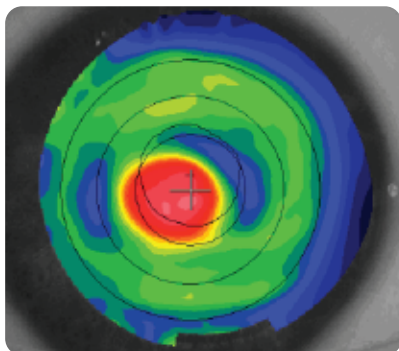

## GUIA DE ADAPTACIÓN

Soft Vision HD es un lente suave de visión sencilla mejorada, con control de aberraciones el cual proporciona una visión nítida tanto de lejos como de cerca especialmente bajo condiciones adversas de iluminación y contraste.

- Los lentes Supervision HD pueden proporcionar una visión mejorada para personas con bajos niveles de astigmatismo.
- La optica de control de aberraciones puede ayudar a pacientes con presbicie incipiente.
- Lente de contacto suave esférico con corrección asférica de frente de onda
- Curva esférica posterior

La asfericidad es calculada para cada poder para proporcionar un perfil de poder aproximado sobre los 6 mm centrales.

- El radio de borde varía para que resulte perfectamente redondeado según la geometría del lente. Si usted estima un espesor de borde de 0.12, por consiguiente, el espesor al borde será 0.06 mm.

Con un diseño tradicional esférico, los rayos de luz convergen en un "círculo de confusión"

La optica de control de aberraciones HD permite el mejor enfoque de la luz hacia un punto focal común