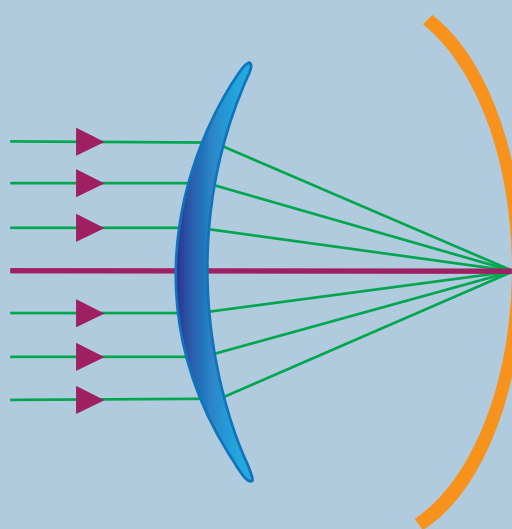

## GUIA DE ADAPTACIÓN

Soft Vision HD es un lente suave de visión sencilla mejorada, con control de aberraciones el cual proporciona una visión nítida tanto de lejos como de cerca especialmente bajo condiciones adversas de iluminación y contraste.

- Los lentes Supervision HD pueden proporcionar una visión mejorada para personas con bajos niveles de astigmatismo.
- La optica de control de aberraciones puede ayudar a pacientes con presbicie incipiente.
- Lente de contacto suave esférico con corrección asférica de frente de onda
- Curva esférica posterior

La asfericidad es calculada para cada poder para proporcionar un perfil de poder aproximado sobre los 6 mm centrales.

- El radio de borde varía para que resulte perfectamente redondeado según la geometría del lente. Si usted estima un espesor de borde de 0.12, por consiguiente, el espesor al borde será 0.06 mm.

Con un diseño tradicional esférico, los rayos de luz convergen en un "círculo de confusión"

La optica de control de aberraciones HD permite el mejor enfoque de la luz hacia un punto focal común