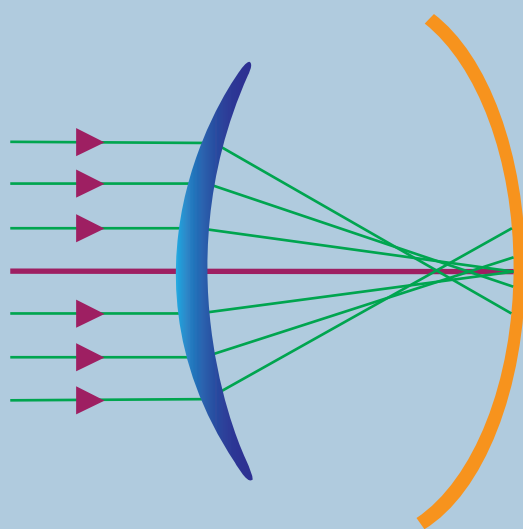

## GUIA DE ADAPTACIÓN

Soft Vision HD es un lente suave de visión sencilla mejorada, con control de aberraciones el cual proporciona una visión nítida tanto de lejos como de cerca especialmente bajo condiciones adversas de iluminación y contraste.

- Los lentes Supervision HD pueden proporcionar una visión mejorada para personas con bajos niveles de astigmatismo.
- La optica de control de aberraciones puede ayudar a pacientes con presbicie incipiente.
- Lente de contacto suave esférico con corrección asférica de frente de onda
- Curva esférica posterior

La asfericidad es calculada para cada poder para proporcionar un perfil de poder aproximado sobre los 6 mm centrales.

- El radio de borde varía para que resulte perfectamente redondeado según la geometría del lente. Si usted estima un espesor de borde de 0.12, por consiguiente, el espesor al borde será 0.06 mm.

Con un diseño tradicional esférico, los rayos de luz convergen en un "círculo de confusión"

La optica de control de aberraciones HD permite el mejor enfoque de la luz hacia un punto focal común